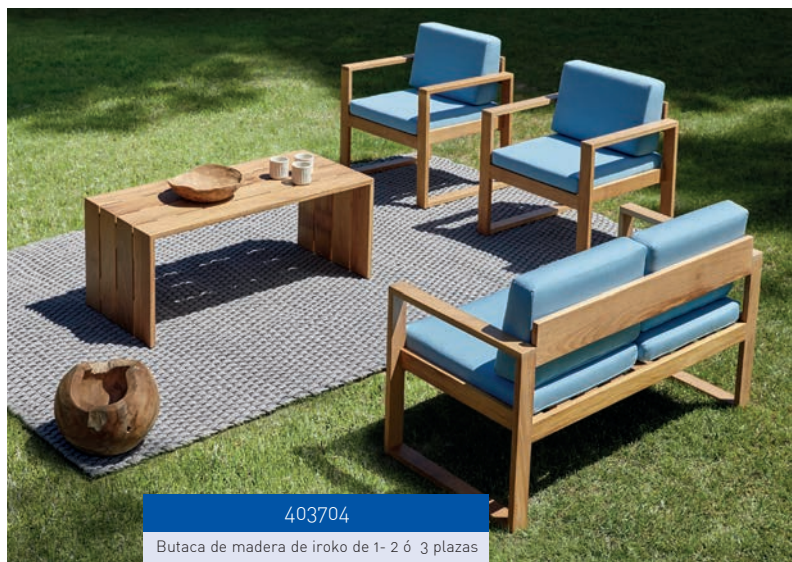

403701
Mesa alta de iroko de 70x70x110H
ó 180x70x110H

403702
Mesa madera de teka de
180 - 240 ó 300x100

403703
Modulos de madera de iroko de 1, 2 o 3
plazas, con tapicería de exterior.

403704
Butaca de madera de iroko de 1- 2 ó 3 plazas
con cojinería para exterior.