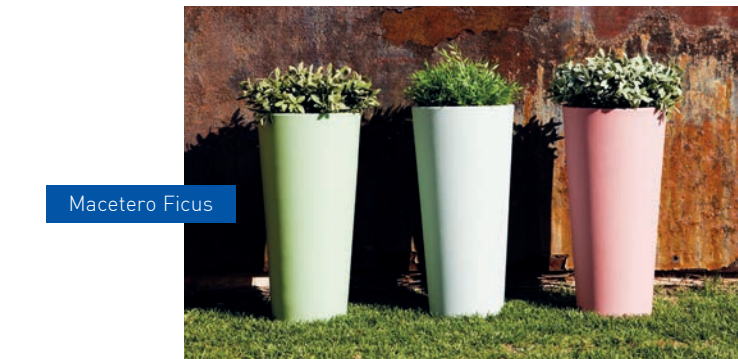

Mesa de base de rotomoldeo con tablero compact de 80ø

Esquinero

75x75 - 110 cm alto

Butaca y sofá Gumball

Taburete Tafy y Topo

Barra Sicilia

Tarida Sit 66

Macetero Ficus