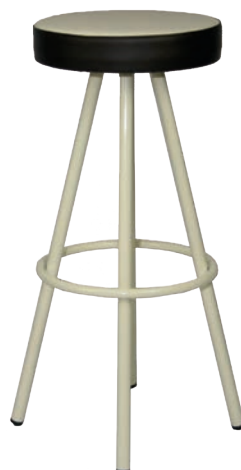

383906

Silla de acero, asiento y respaldo de formica

383907

Silla de acero, asiento y respaldo de formica

383908

Silla de acero, asiento y respaldo tapizado

Taburete Windsor

Taburete de acero pintado en color negro mate. Asiento de madera de pino barnizado color oscuro