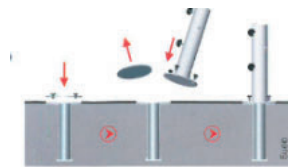

Esquema de montaje Base empotrada