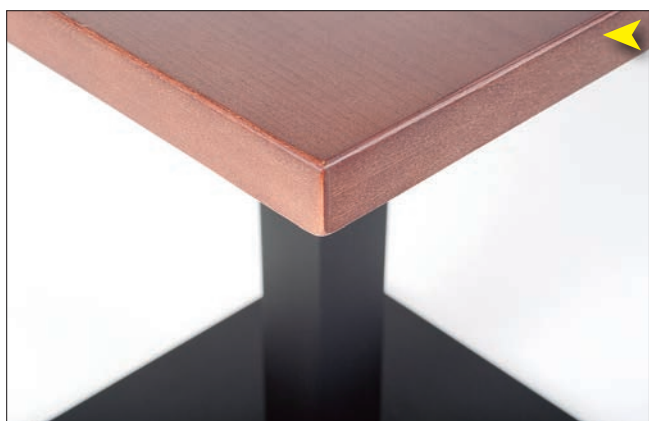

ARENA INDOOR

Tablero de madera de pino macizo de 3 cm de grosor. Lacado o tintado. Amplia gama de medidas.