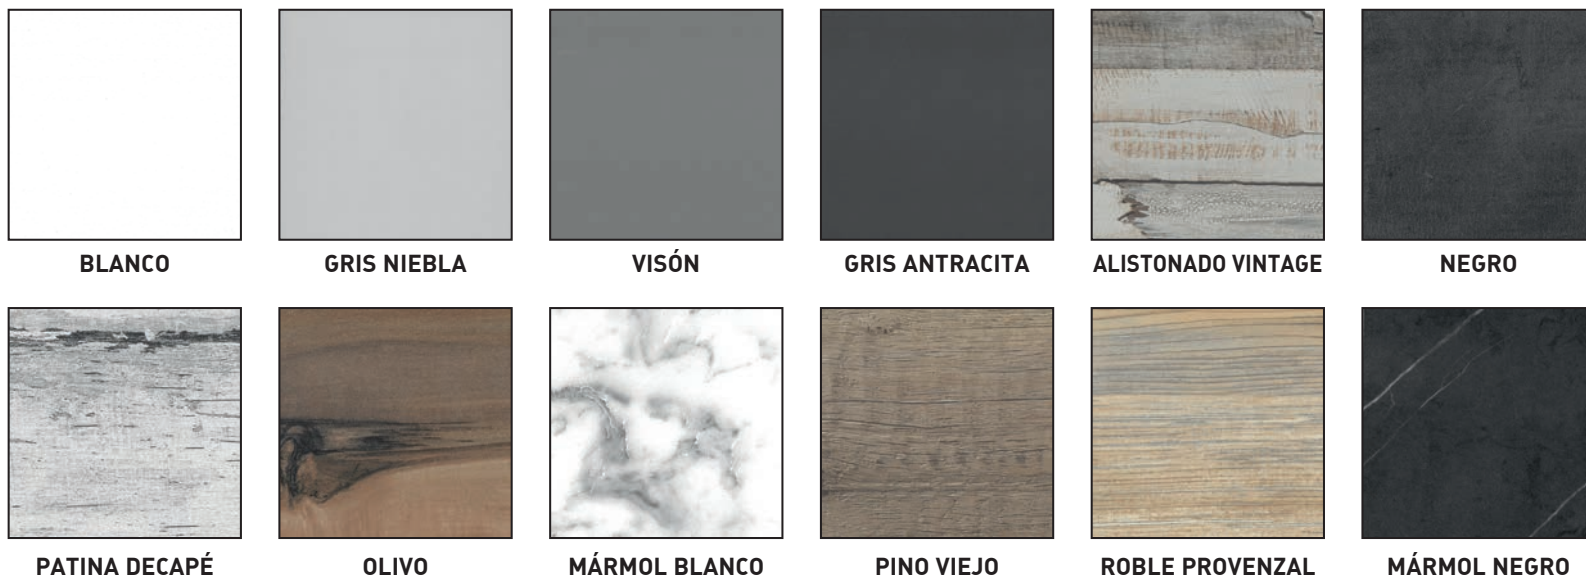

Base de mesa Pasadena gris

Base de mesa Pasadena blanca

Base de mesa Pasadena zebra

Base de mesa Pasadena miel

Base de mesa Pasadena marrón

Base de mesa Tramuntana 3p

Base de mesa Tramuntana 4p

Base de mesa Tramuntana Esp.

Base de mesa Tramuntana Rec.

Base de mesa Austria

TABLEROS HPL

Laminado fabricado con fibras celulósicas impregnadas en resinas termoestables, sometidas a alta presión y altas temperaturas.

TABLEROS MADERA BAJO CUBIERTA