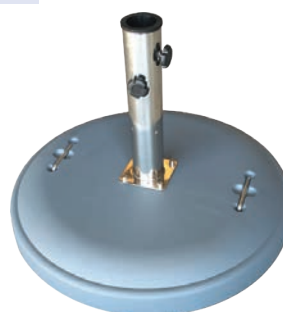

Base cemento
50 kg color gris
Base de 60 cm de diámetro y 9 cm de alto. Tubo de acero inox para mástiles de 48 a 60 mm con asas y tacos de caucho para evitar rayadas en el suelo