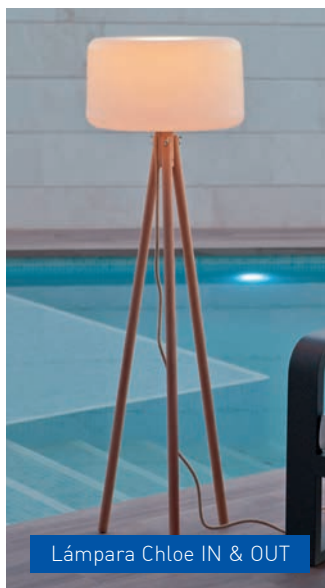

Lámpara Chloe IN & OUT