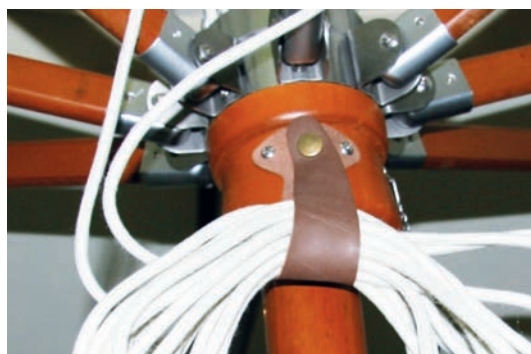

Parasol Huesca
4x4 / 3x4
Mástil 58mm
Varillas 20x35
Tela de olefín 300 gr.
Color crudo con ventana
Salida de aire

Base pletina
60x60, pintada de color negro. 30 kg con agujeros para atornillar al suelo