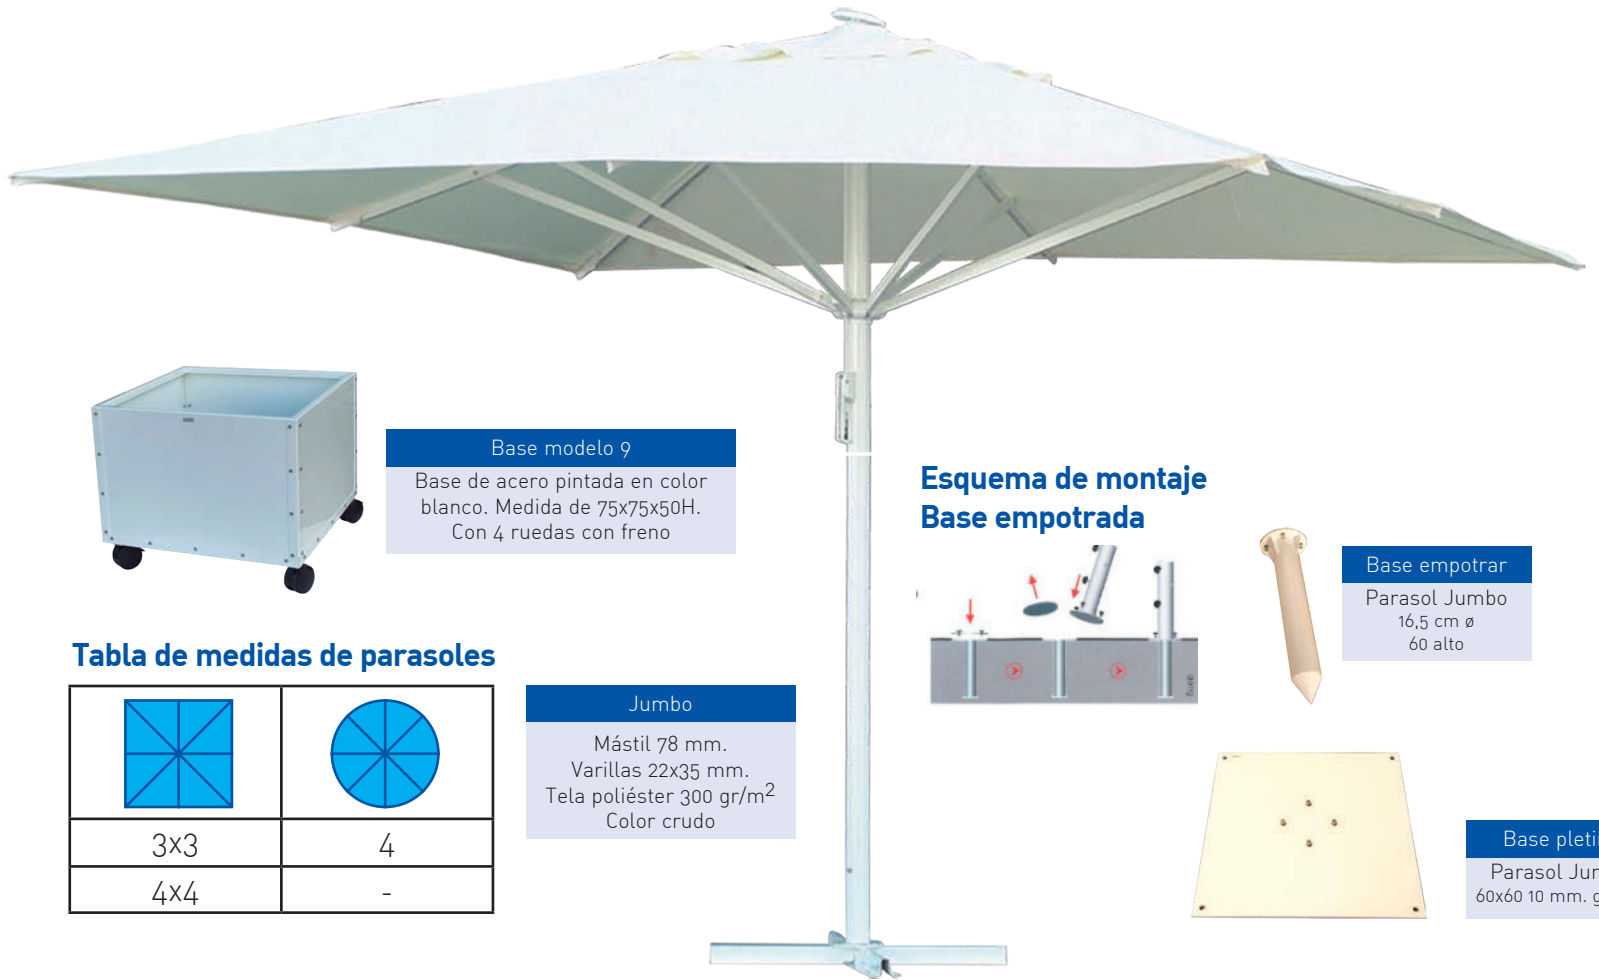

werzalit[®]
RESISTENTE. ATRACTIVO.

Tablero werzalit color ponderosa blanco

Tablero werzalit disponible en stock salvo venta en las medidas 70 diámetro redondo, 70x70 y 80x80 cuadrado 110x70 y 120x80 rectangular

Tablero werzalit color traventino

Tablero werzalit disponible en stock salvo venta en las medidas 70 diámetro redondo, 70x70 y 80x80 cuadrado 110x70 y 120x80 rectangular

WERZALIT

Tableros de mesa de madera compactada. Puede utilizarse en prácticamente cualquier base. Amplia gama de colores. Consulte a nuestro departamento comercial o visite nuestra web.