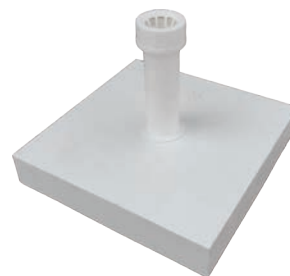

Parasol Milán
2 ø 2x2-2,5x2,5 ø
Estructura aluminio pulido tubo 35-40
Tela poliéster color crudo.
8 Varillas de 19 mm de diámetro

Parasol Benidorm
2 y 2,5 ø
Estructura aluminio estriado tubo 35-40
10 Varillas de fibra de vidrio de 10 mm.
Tela textiline 2x1 beige

Parasol Acapulco
2 y 2,5 ø
Estructura aluminio estriado tubo 35-40
Tela poliéster color crudo.
10 Varillas de fibra de vidrio de 10 mm.

Base Resina
Rellenable 25 kg

Base Resina cuadrada
Rellena con cemento, 25 Kg, 40x40 y 8 cm de alto, tubos de 21 a 54 mm

Parasol Ocean - Pamela

Chasis de acero inoxidable fijo o graduable, 8 varillas de fibra de vidrio de 9mm de grosor.
Medida de 200 y 250 cm

Parasol Niza

Mástil de 2 piezas de aluminio de 48 mm color blanco o gris. 8 varillas de aluminio de 14x23 mm. Tela poliéster 250 gr. color crudo.
Medidas 2x2 / 2,5ø