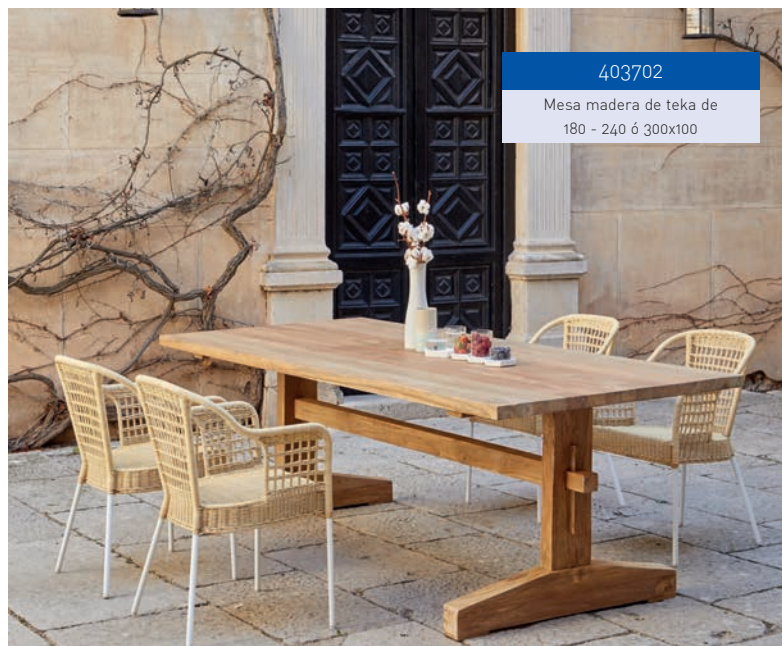

403702
Mesa madera de teka de
180 - 240 ó 300x100