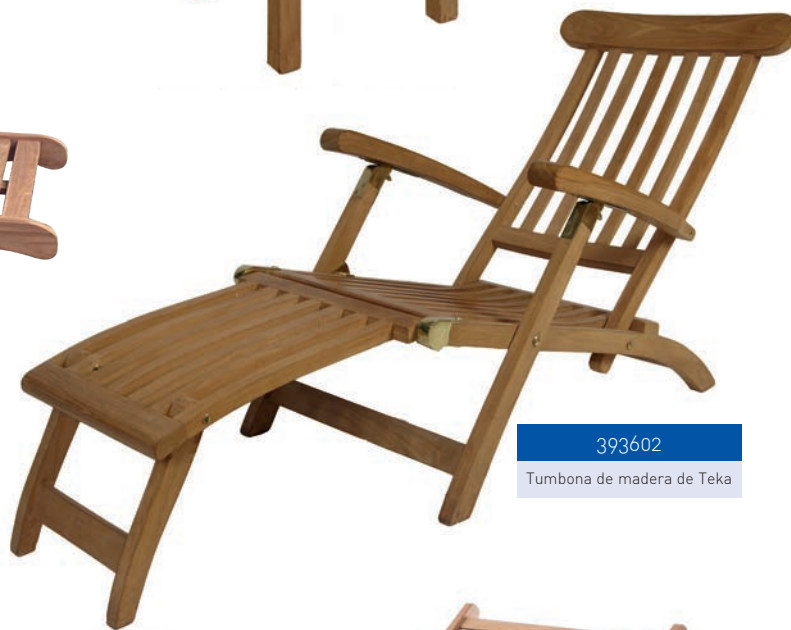

Tumbona Bristol
 Mini tumbona plegable de madera. Resistente a la intemperie y disponible en una múltiple variedad de colores de tejido

314003
 Tumbona de madera de Iroko.

393603
 Mesa auxiliar de madera de teka

Tumbona Aprica
 Madera de teka, con 2 ruedas, bandeja extraíble, respaldo graduable.

393602
 Tumbona de madera de Teka

403101
 Tumbona plegable de madera con apoyabrazos, tela acrílica. Posibilidad de colores de tela y barnizados de la estructura