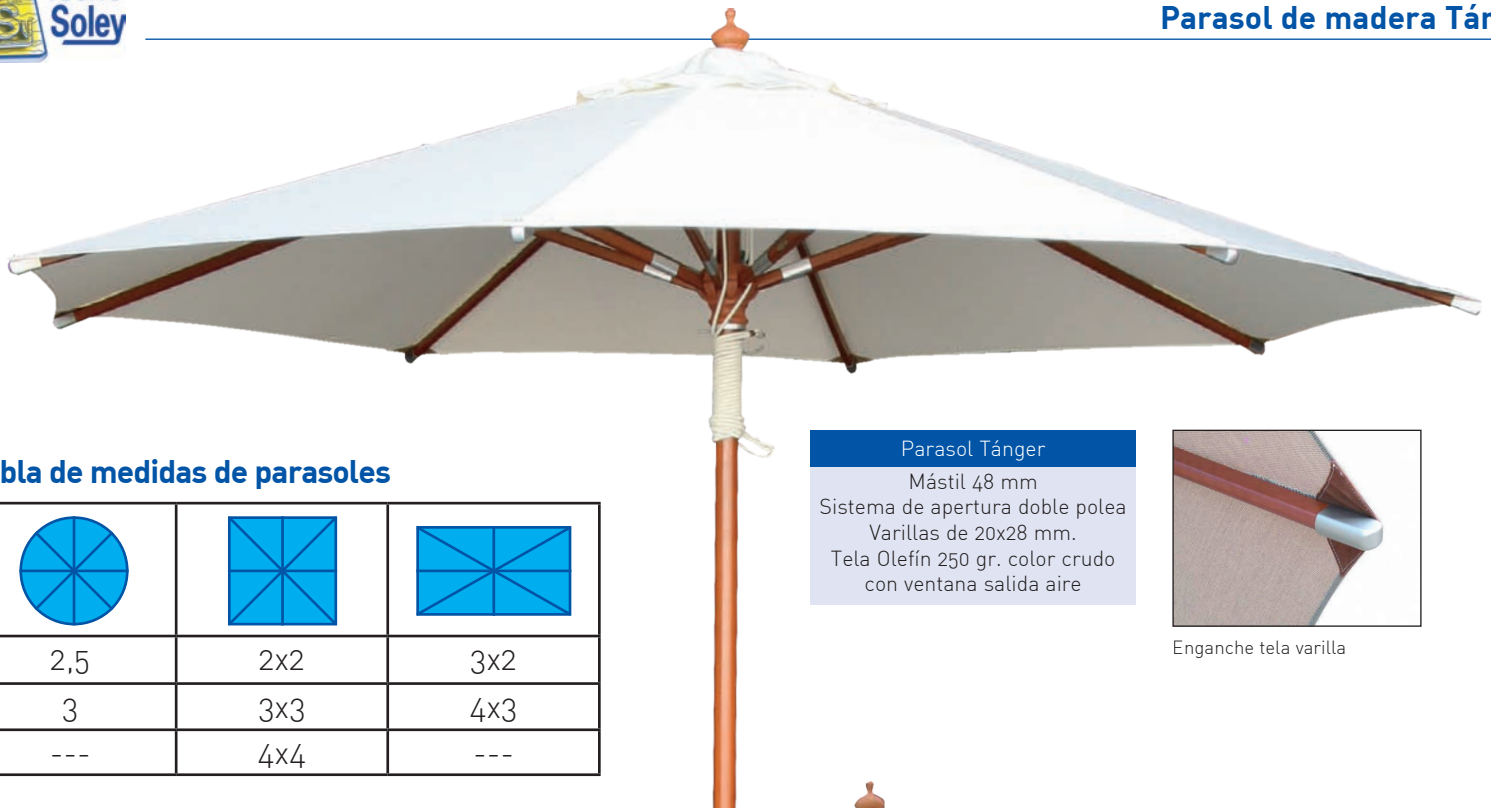

Tabla de medidas de parasoles

2,5	2x2	3x2
3	3x3	-

Detalle interior del parasol

Detalle final de varilla

Tabla de medidas de parasoles

		
2,5	2x2	3x2
3	3x3	4x3
---	4x4	---

Parasol Tánger
 Mástil 48 mm
 Sistema de apertura doble polea
 Varillas de 20x28 mm.
 Tela Olefín 250 gr. color crudo
 con ventana salida aire